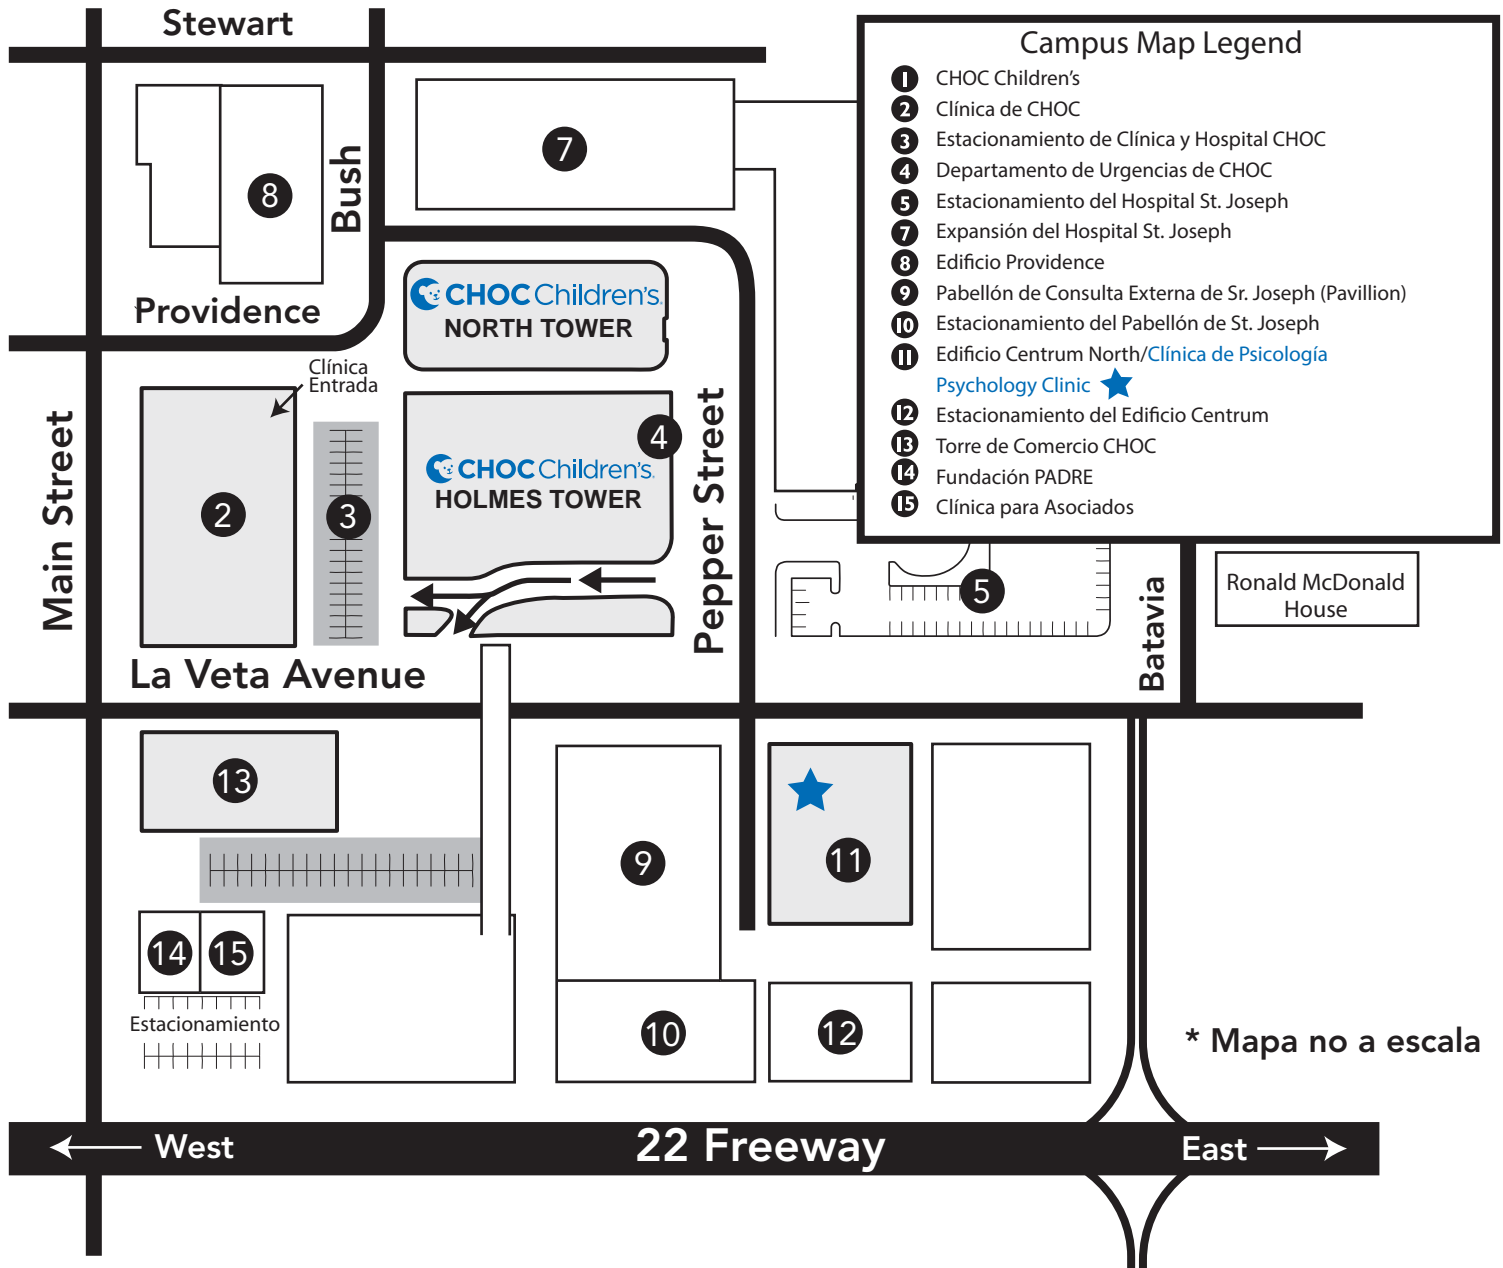

Viniendo de Newport Beach y Costa Mesa: Tome la autopista de Newport (55) rumbo al norte. Luego, tome la autopista Garden Grove (22) rumbo al oeste. Tome la salida Main St. y gire hacia la izquierda en La Veta Ave. Gire hacia la izquierda en Pepper. El edificio está ubicado en la esquina de La Veta y Pepper. Al llegar a la señal de alto, gire hacia la izquierda. La entrada del estacionamiento está sobre el lado derecho.

Viniendo de Buena Park o Fullerton: Toma la autopista de Riverside (91) rumbo al este. Luego, tome la autopista de Orange (57) rumbo al sur, dirección Orange. Tome la autopista de Garden Grove (22) rumbo al este. Tome la salida Main St. y gire hacia la derecha en Town and Country. Dé vuelta a la derecha en Main St. y gire hacia la derecha en La Veta Ave y gire hacia la derecha en Pepper. El edificio está ubicado en la esquina de La Veta y Pepper. Al llegar a la señal de alto, gire hacia la izquierda. La entrada del estacionamiento está sobre el lado derecho.

Desde el área de Anaheim Hills, Yorba Linda, Placentia y Corona/ Riverside: Tome la autopista de Newport (55) rumbo al sur hasta la autopista de Garden Grove (22) rumbo al oeste hacia Long Beach. Tome la salida de Main St. en Orange, gire hacia la izquierda rumbo al oeste en La Veta Ave. El edificio está localizado en la esquina de La Veta Ave. y Pepper. Gire hacia la izquierda al llegar a la señal de alto. La entrada del estacionamiento está sobre el lado derecho.

Main Street

Stewart

Providence

La Veta Avenue

Estacionamiento

West

22 Freeway

East

Bush

Pepper Street

Batavia

Ronald McDonald House